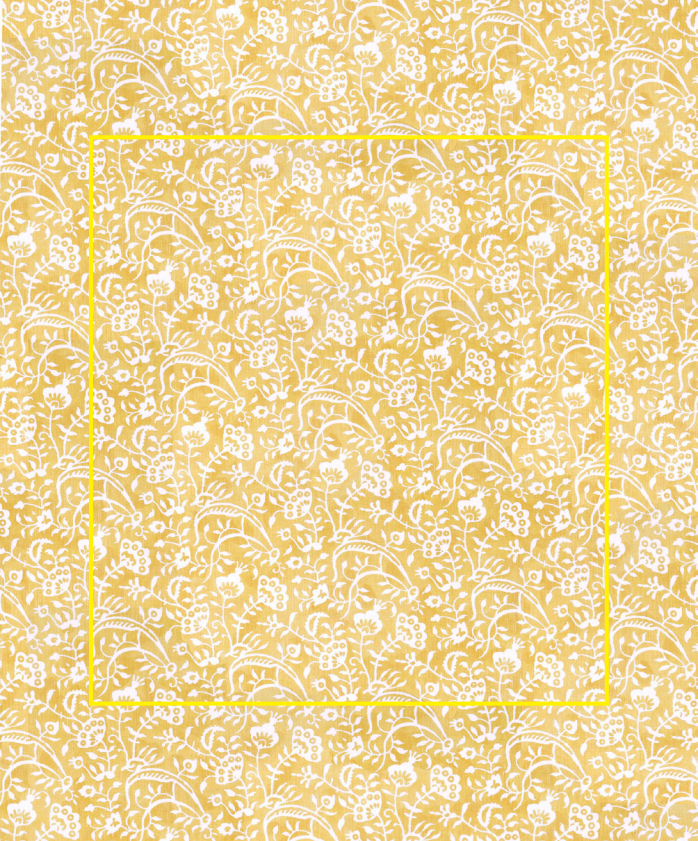

## Mor (Negative) Marigold | MOR-Neg-15-T

----

**Design** Mor (Negative)

**Colour** Marigold

**Code** MOR-Neg-15-T

**Composition** Cotton-Linen

**Width** 137.5cm / 54in

**Repeat** 45.5cm (h) 49cm (v)  
18in (h) 19.5in (v)